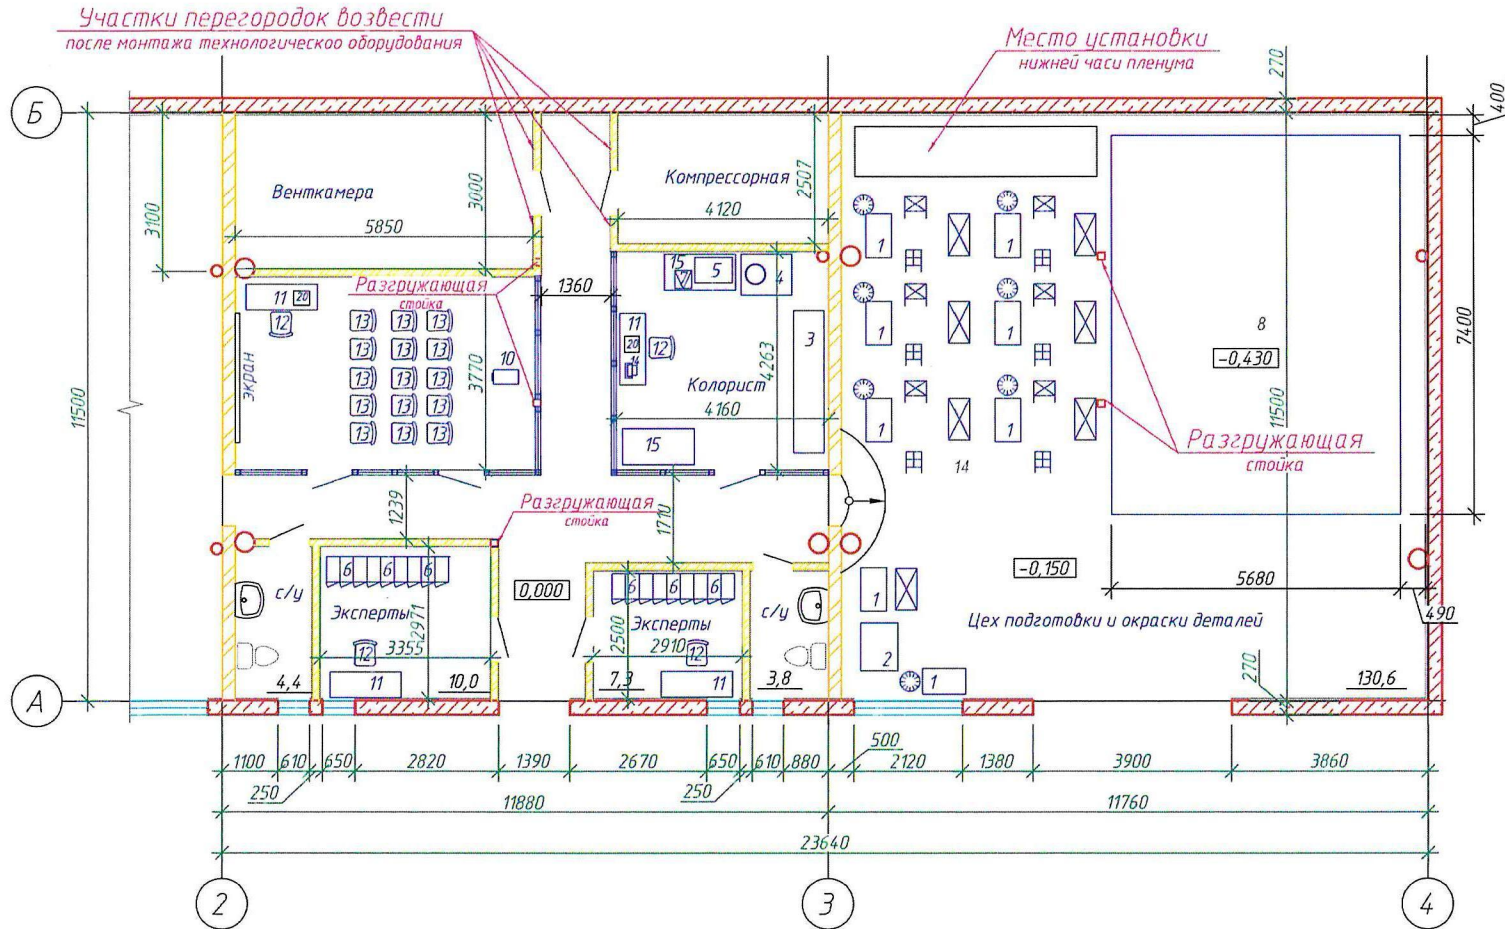

Мастерская компетенции «Покраска автомобиля»

- ИК сушка
- Пылесос
- Стойка с крылом
- Стойка с дверью
- Проектор

- 1 - Верстак одностумбовый
- 2 - Мойка краскораспылителей
- 3 - Смесительная установка
- 4 - Шкаф для покраски
- 5 - Шкаф для защиты от паразитной засветки
- 6 - Шкаф гардеробный трехсекционный
- 7 - Весы для смешивания
- 8 - понижение в конструкции пола на 280 мм для установки окрасочно-сушильной камеры
- 11 - Стол письменный
- 12 - Стул
- 13 - Принтер
- 14 - Пост подготовки