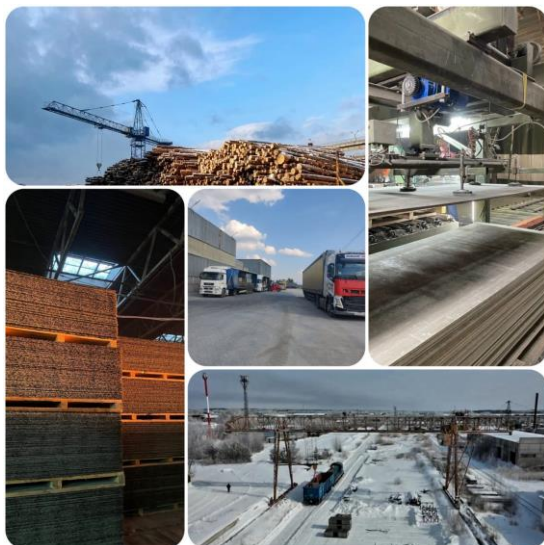

# Сибжилстрой

Экология. Технологии. Качество.

ООО «Сибжилстрой» основан в 1932 году. На сегодняшний день это единственный завод по производству цементно-стружечных плит в Уральском Федеральном округе. Строгое соответствие немецкой технологии производства

ЦСП обеспечивает строителей и архитекторов современным, прочным и высокоэкологичным материалом.

Завод находится в поселке Винзили и входит в перечень ведущих предприятий лесопромышленного комплекса Тюменской области.